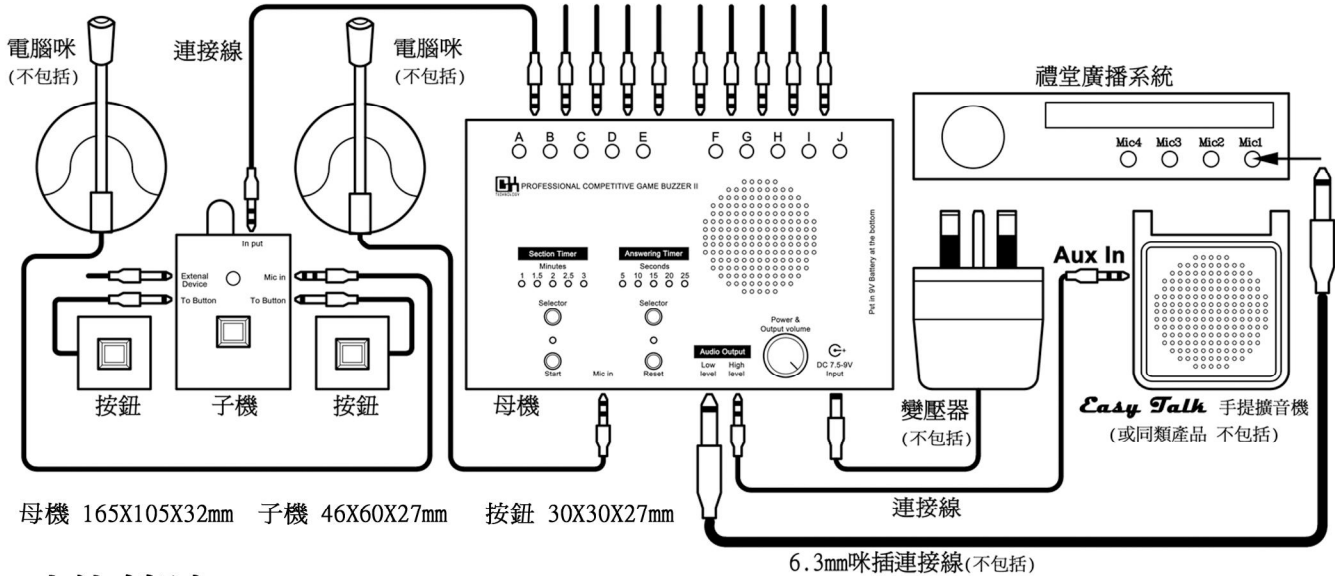

專業型 搶答機王

PROFESSIONAL COMPETITIVE GAME BUZZER II

使問答比賽更緊湊、更有趣、更專業！

功能簡述：

1. 最多可接駁10組一起比賽，每組三人。
2. 設回合計時器及回答計時器。
3. 主持人及參賽者MIC輸入。
4. 設音頻輸出，可接駁手提擴音機及禮堂擴音系統。
5. 9V電池操作，亦可外接DC變壓器。

填妥下列表格，傳真 ~~2117 0009~~ 或電郵 cktech2004@yahoo.com.hk，訂購一套專業的搶答機王。