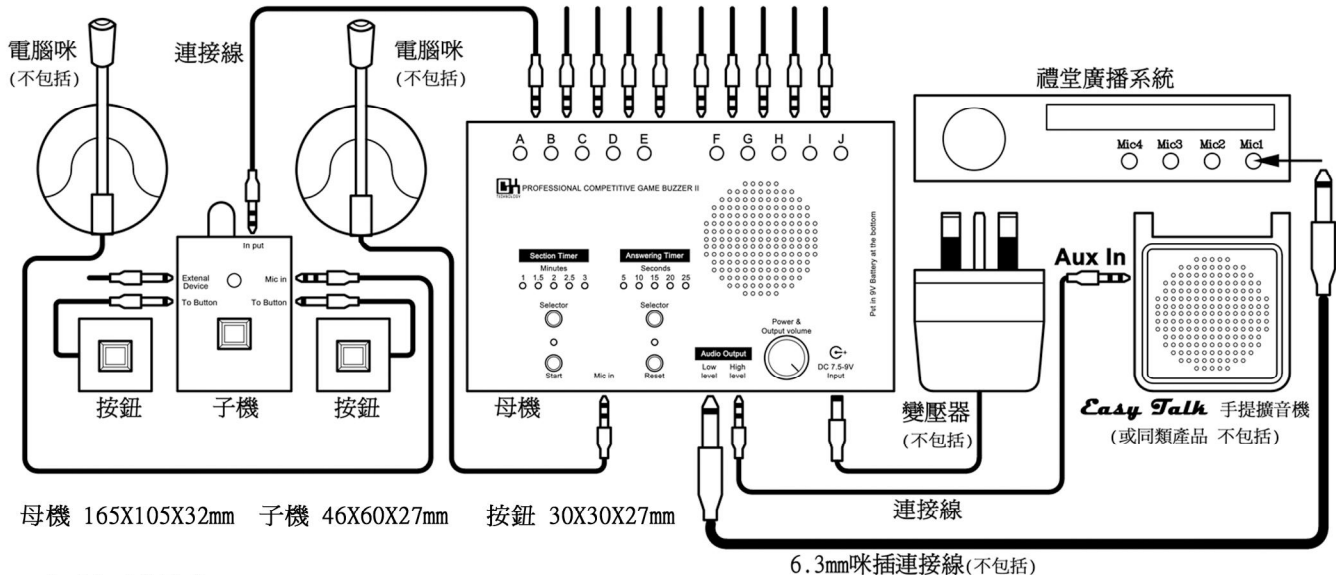

## 功能簡述：

1. 最多可接駁10組一起比賽，每組三人。
2. 設回合計時器及回答計時器。
3. 主持人及參賽者MIC輸入。
4. 設音頻輸出，可接駁手提擴音機及禮堂擴音系統。
5. 9V電池操作，亦可外接DC變壓器。

填妥下列表格，傳真 2117 0009 或電郵 cktech2004@yahoo.com.hk，訂購一套專業的搶答機王。

負責人姓名：\_\_\_\_\_  先生  小姐

手提電話：\_\_\_\_\_