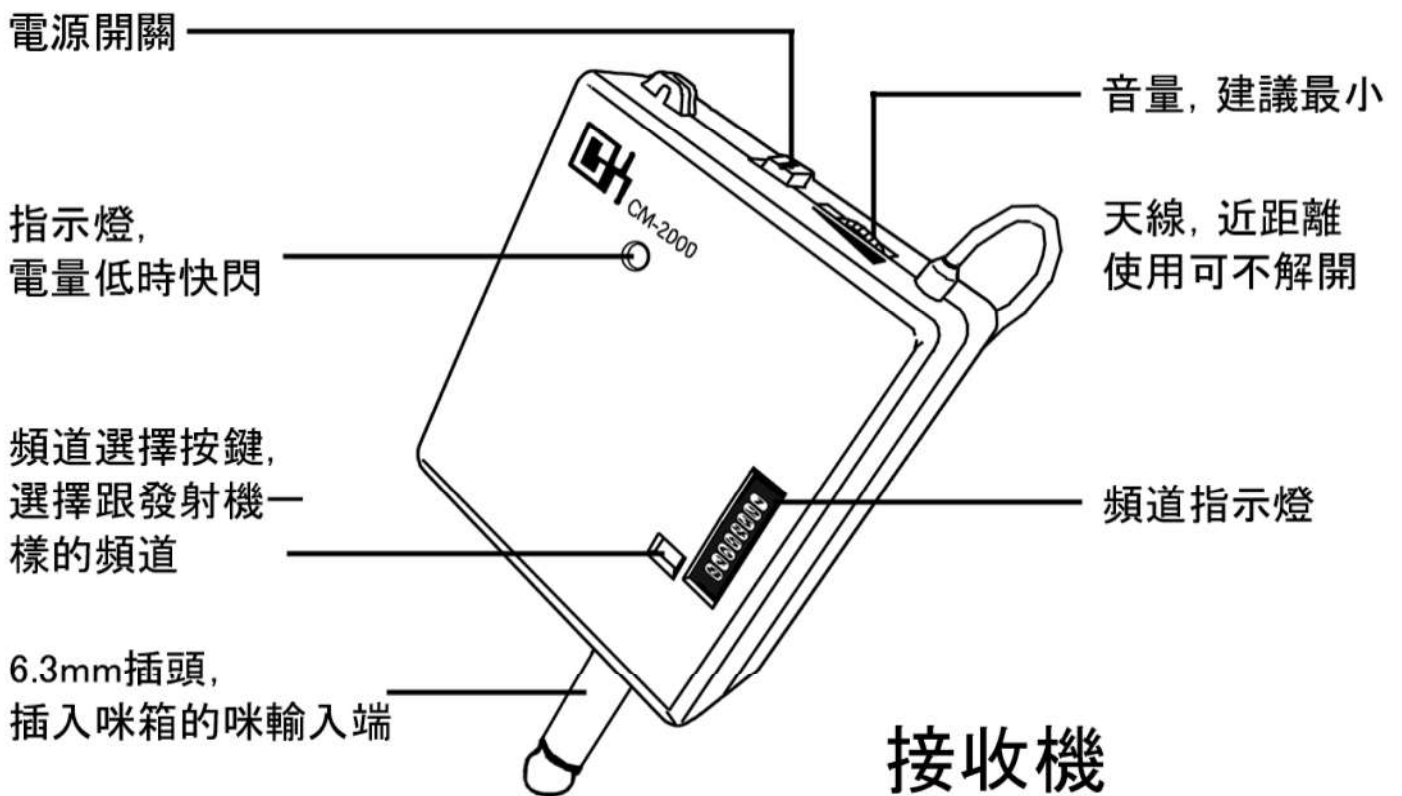

CM-2000 VHF 使用說明書

收發機各使用一枚AA ALAKLINE電池，可連續使用超過10小時。

享一年免費保用，如遇任何問題，請電93506300聯絡。（頸咪享半年保用）

創建科技公司

TEL: 93506300

Website: <http://www.cktechco.com>