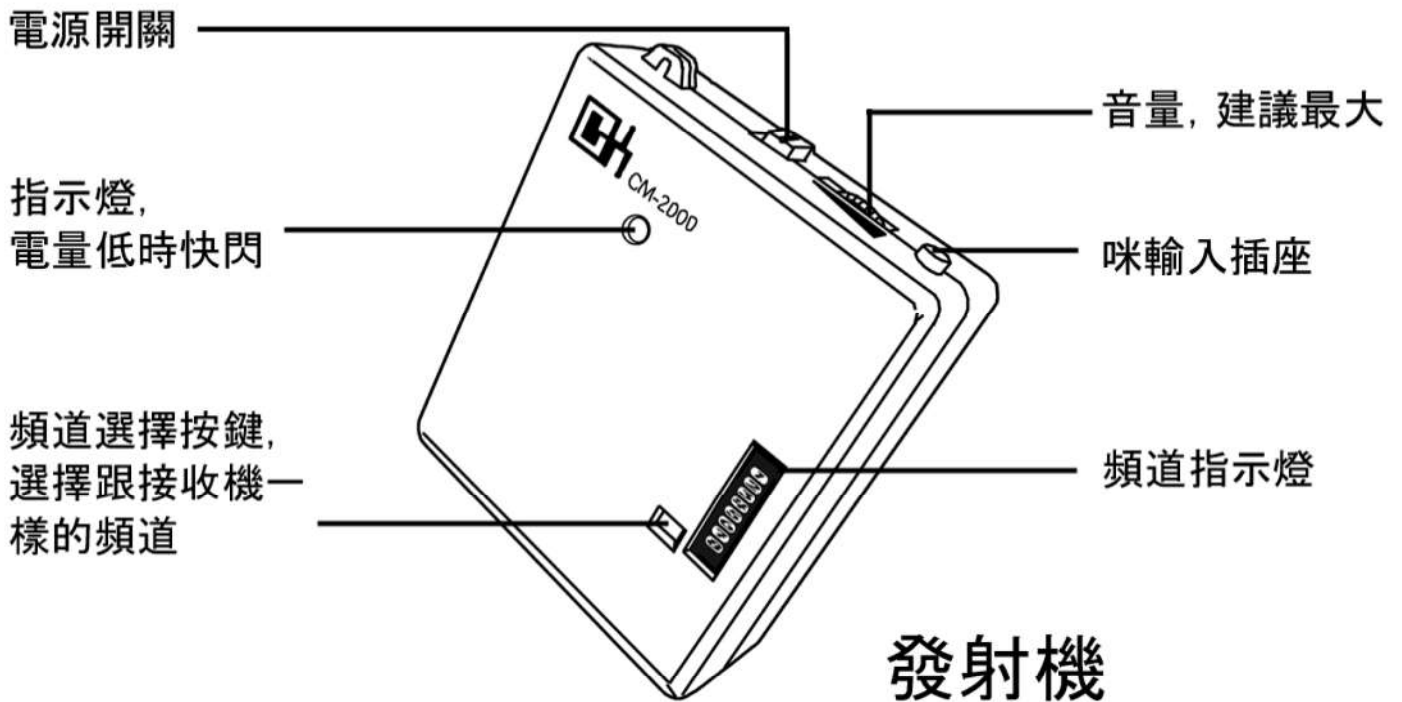

CM-2000 VHF 使用說明書

收發機各使用一枚AA ALAKLINE電池，可連續使用超過10小時。

享一年免費保用，如遇任何問題，請電93506300聯絡。（頸咪享半年保用）

創建科技公司

TEL: 93506300

Website: <http://www.cktechco.com>