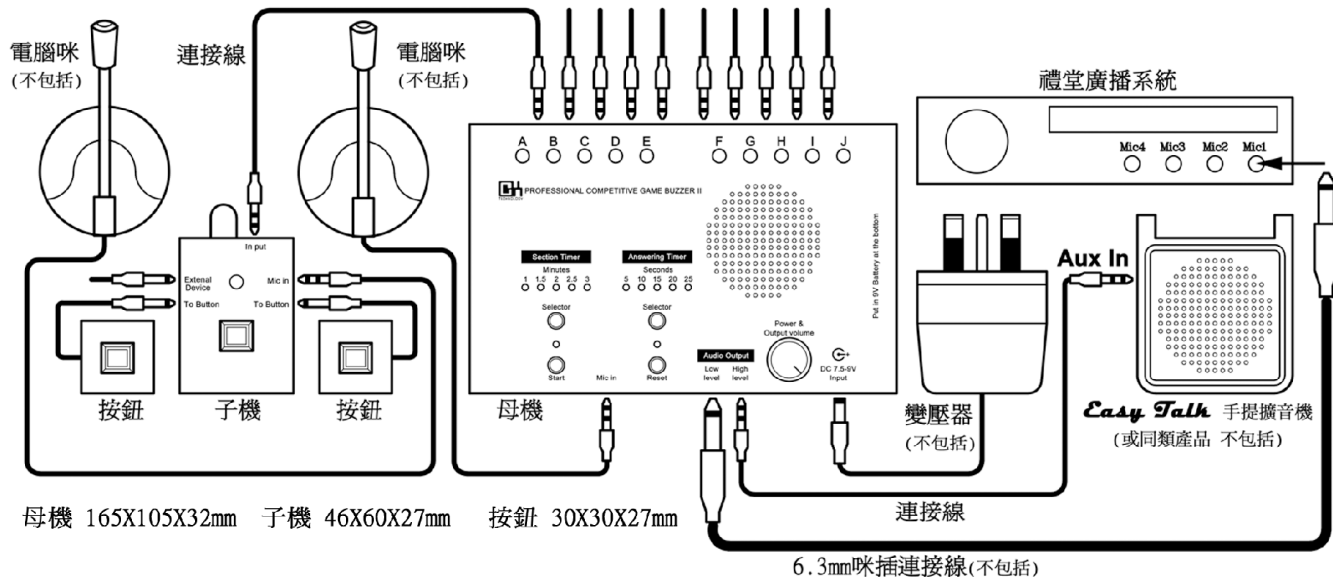

專業型 搶答機王

PROFESSIONAL COMPETITIVE GAME BUZZER II

使問答比賽更緊湊、更有趣、更專業！

功能簡述：

1. 最多可接駁10組一起比賽，每組三人。
2. 設回合計時器及回答計時器。
3. 主持人及參賽者MIC輸入。
4. 設音頻輸出，可接駁手提擴音機及禮堂擴音系統。
5. 9V電池操作，亦可外接DC變壓器。

填妥下列表格，傳真回本公司 (FAX: 2117 0009)，訂購一套專業的搶答機王。